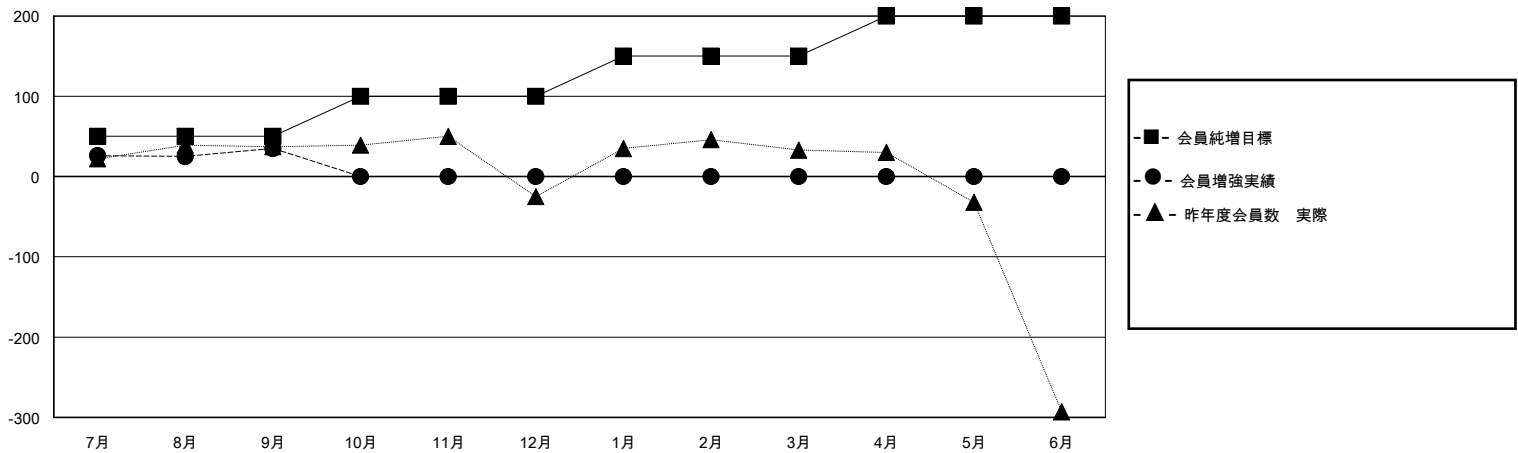

会員目標及び実績累計

解散クラブ: 0	34 CLUBS OF 79 一名以上の新会員を登録	男女別
		男性 2,774 (74.79%)
		女性 935 (25.21%)
退会者	会員累計データを見るには、ここをクリック	世帯主/家族会員合計 0
物故会員 7		国際会費半額の家族会員 0
クラブ解散 0		
その他 40		
合計 47